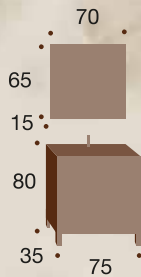

Conjunto POLAR 65 Blanco

Ref.	Modelo	P.V.P.
10.069/00	Mueble POLAR 65	115 €
10.042/00	Lavabo IBERIA 65	70 €
10.046/00	Espejo POLAR 60 estantes	77 €

Conjunto POLAR 60 Blanco

Ref.	Modelo	P.V.P.
10.066/00	Mueble POLAR 60	110 €
10.028/00	Encimera CARRARA 60	47 €
10.041/00	Espejo POLAR 60 liso	68 €

Conjunto POLAR 55 Blanco

Ref.	Modelo	P.V.P.
10.060/00	Mueble POLAR 55	100 €
10.040/00	Lavabo IBERIA 55	67 €
10.036/00	Espejo POLAR 50 liso	60 €

Conjunto Polar 65

Espejo
POLAR 60
con estantes

Camerino
POLAR 80

Camerino
POLAR 70

Conjunto **Polar 85**

Conjunto **Polar 75**

Conjunto **POLAR 85 Blanco**

Conjunto **POLAR 75 Blanco**

Ref.	Modelo	P.V.P.
10.080/00	Mueble POLAR 85	133 €
10.055/00	Lavabo HENARES 85	92 €
10.061/00	Camerino POLAR 80	102 €