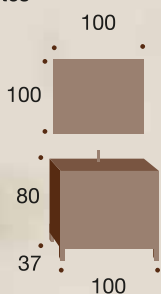

FOCO **Viana** maderæ

32 €

Espejo
POLAR 80
estantes

Conjunto Polar 80

Conjunto POLAR 80 Blanco

Ref.	Modelo	P.V.P.
10.076/00	Mueble POLAR 80	127 €
10.032/00	Encimera CARRARA 80	53 €
10.053/00	Espejo POLAR 80 liso	88 €
10.059/00	Espejo POLAR 80 estantes	98 €
10.077/00	Espejo POLAR 80 módulo y estantes	128 €

Acabado: Blanco

Todos los muebles POLAR son con patas

Espejo
POLAR 100
módulo y
estantes

Conjunto Polar 100

Conjunto POLAR 100 Blanco

Ref.	Modelo	P.V.P.
10.090/00	Mueble POLAR 100	150 €
10.040/00	Encimera CARRARA 100	67 €
10.065/00	Espejo POLAR 100 liso	108 €
10.084/00	Espejo POLAR 100 módulo y estantes	140 €

Conjunto Polar 70

Espejo
POLAR 70
liso

Conjunto Polar 55

Espejo
POLAR 50
liso

Conjunto POLAR 70 Blanco

Ref.	Modelo	P.V.P.
10.070/00	Mueble POLAR 70	117 €
10.029/00	Encimera CARRARA 70	48 €
10.053/00	Espejo POLAR 70 estantes	88 €
10.047/00	Espejo POLAR 70 liso	78 €